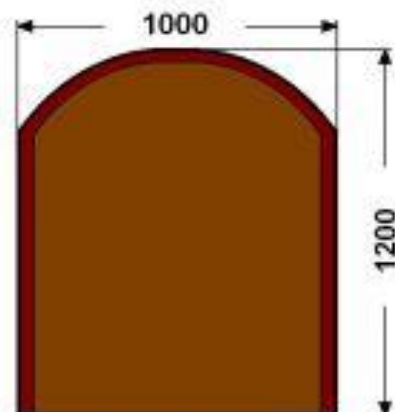

[Typ B2 - hnědé](#)