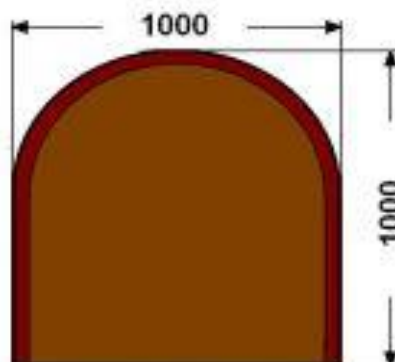

# Kalená skla pod kamna a krby

Podkladové sklo pod kamna a krby kouřově zabarvené o síle 6 mm  
zatížitelnost do 165 Kg (pro podrobnosti klikněte na požadovaný typ)

[Typ A1 - šedé](#)

[Typ A1 - hnědé](#)