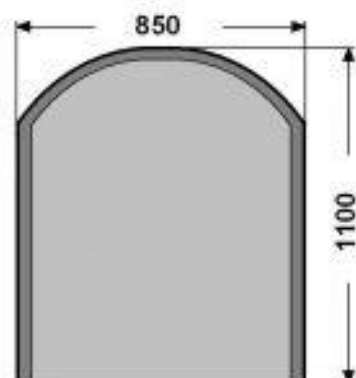

[Typ B3 - šedé](#)