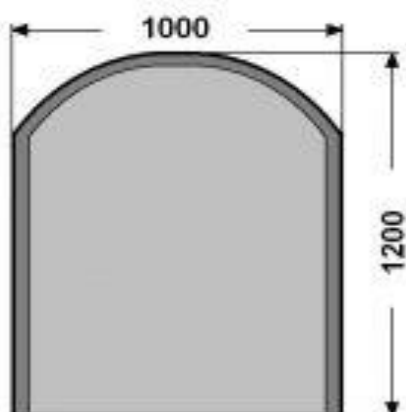

# Kalená skla pod kamna a krby

Podkladové sklo pod kamna a krby kouřově zabarvené o síle 6 mm  
zatížitelnost do 165 Kg (pro podrobnosti klikněte na požadovaný typ)

[Typ A1 - šedé](#)

[Typ A1 - hnědé](#)