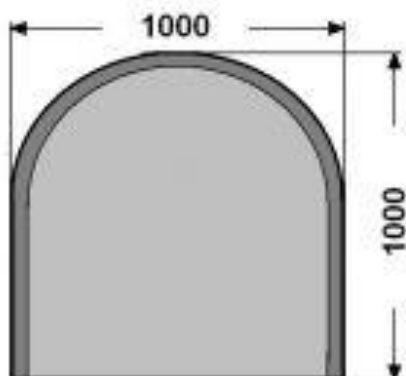

# Kalená skla pod kamna a krby

Podkladové sklo pod kamna a krby kouřově zabarvené o síle 6 mm  
zatížitelnost do 165 Kg (pro podrobnosti klikněte na požadovaný typ)

[Typ A1 - šedé](#)

[Typ A1 - hnědé](#)